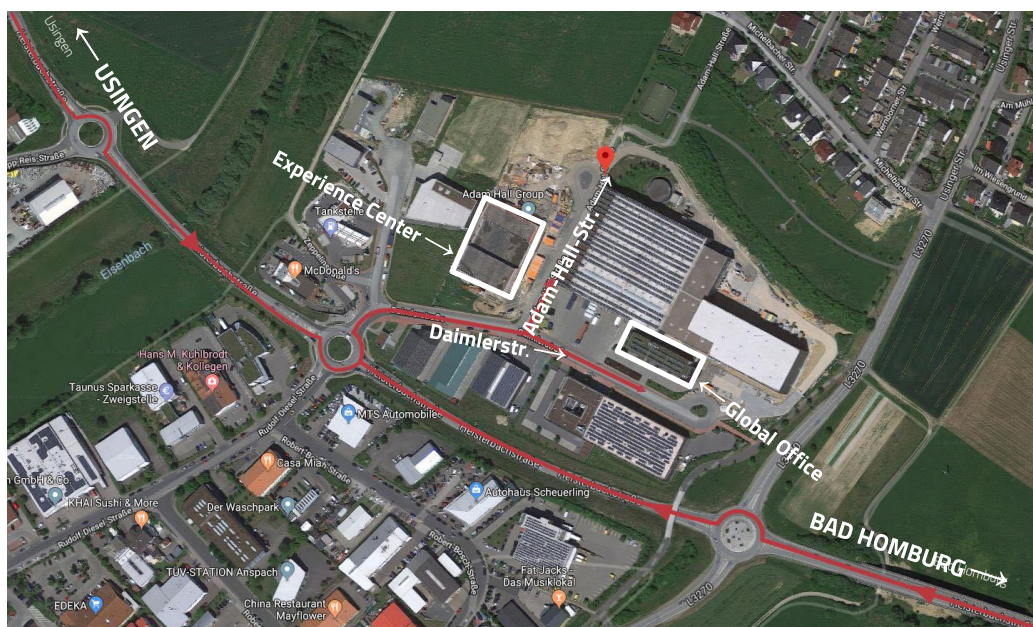

WEGBESCHREIBUNG | DIRECTIONS Adam Hall Group Global Office & Experience Center

MIT DEM AUTO / BY CAR

Aus Richtung Bad Homburg: Wenn Sie aus Richtung Süden kommend über die B456 fahren, biegen Sie links auf „Heisterbachstraße“ ab. Nehmen Sie im zweiten Kreisel die erste Ausfahrt „Daimlerstraße“.

From the direction of Bad Homburg: If you are coming from the south on the B456, turn left onto “Heisterbachstraße”. At the second roundabout, take the first exit onto “Daimlerstraße”.

Aus Richtung Usingen: Fahren Sie über die K723 in Richtung Neu-Anspach und nehmen im Kreisel die zweite Ausfahrt „Heisterbachstraße“. Nehmen Sie im zweiten Kreisel die dritte Ausfahrt „Daimlerstraße“.

From the direction of Usingen: Take the K723 towards Neu-Anspach. At the roundabout, take the second exit onto “Heisterbachstraße”. At the second roundabout, take the third exit onto “Daimlerstraße”.

Sie fahren direkt auf das Adam Hall Group Global Office zu. Um das Adam Hall Group Experience Center zu erreichen, biegen Sie an der Gabelung links ab, in die „Adam-Hall-Straße“.

You are now heading directly to the Adam Hall Group Global Office. To reach the Adam Hall Group Experience Center, turn left at the fork onto “Adam-Hall-Straße”.